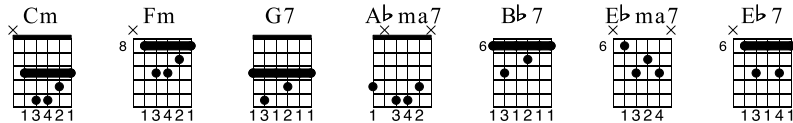

# Green Grass

Tom Waits

Real Gone

Standard tuning

Moderate ♩ = 120

S-Gt

1 Cm *f* 2 Cm 3 Verse: Cm

4 Fm 5 G7 6 Cm

7 Ab ma7 8 9 G7

10 Cm Bridge: Cm 11 3x 12 Fm 3x

13  $B\flat 7$  14  $E\flat ma7$  15  $E\flat 7$

TAB

16  $A\flat ma7$  17 18  $G7$

TAB

( $G7$  replaces  $Cm$  here only)  
19  $G7$  20  $Fm$  21  $G7$

TAB