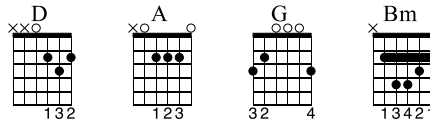

GF (in a coma)

yes!

www.walkerguitar.com

Standard tuning

Moderate ♩ = 120

[A]:
D A G A

S-Gt

f
Capo. fret 4

2 2 2 2 0 0 0 0 3 3 3 3 0 0 0 0
3 3 3 3 2 2 2 2 0 0 0 0 2 2 2 2
2 2 2 2 2 2 2 2 0 0 0 0 2 2 2 2
0 0 0 0 2 2 2 2 3 3 3 3 0 0 0 0

(melody)

[B]:
Bm A G

2 3 0 2 3 0 2 0 2 0 2 2 2 2 2 2 2 2 0 3
0 2 2 2 0 0 2 2 0 2 2 2 2 2 2 2 2 2 2 0
0
2 2 2 2 4 4 4 4 2 2 2 2 3 3 3 3 2 2 0 3