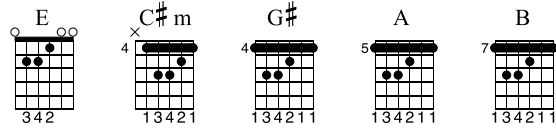

Where Is My Mind?

The Pixies

Standard tuning

Moderate ♩ = 80

S-Gt

[A] E C#m

G# A

[B] E G# A C#m

0 0 0 0 0 4 4 4 4 4 4 4 4 4 4
 0 0 0 0 0 5 5 5 5 5 5 5 5 5 5
 1 1 1 1 1 6 6 6 6 6 6 6 6 6 6
 2 2 2 2 2 6 6 6 6 6 6 6 6 6 6
 0 0 0 0 0 4 4 4 4 4 5 5 5 5 5

LEAD GUITAR:

6 **B**

7

let ring -----|

TAB

7	7	7	7	7	7	7	7	7	7	5	4	5	4	5	4	5	4
7	7	7	7	7	7	7	7	7	7								
9	9	9	9	9	9	9	9	9	9								
7	7	7	7	7	7	7	7	7	7								