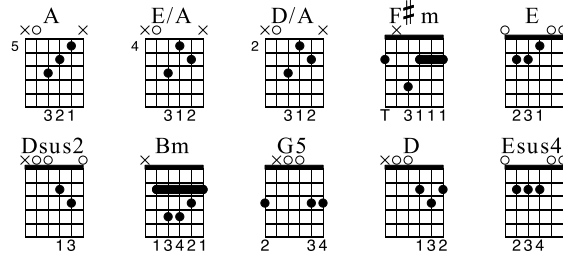

Let My Love Open The Door

Pete Townshend

Standard tuning

Moderate ♩ = 80

Riff #1 :

A E/A D/A E/A

f
Capo. fret 3

S-Gt

TAB

5	5	5	5	5	3	3	3	5	5
6	6	6	4	4	2	2	2	4	4
7	7	7	6	6	4	4	4	6	6
0	0	0	0	0	0	0	0	0	0

Riff #2 :

F#m E Dsus2

TAB

2	2	2	0	0	0	0	0	0	0	0	0	0	0	0	0
2	2	2	0	0	3	3	3	3	3	3	3	3	3	3	3
2	2	2	1	1	2	2	2	2	2	2	2	2	2	2	2
4	4	4	2	2	0	0	0	0	0	0	0	0	0	0	0
2	2	2	0	0	0	0	0	0	0	0	0	0	0	0	0

Riff #3 :

F#m Bm G5 D Esus4 E

TAB

2	2	3	2	0	0
2	3	0	0	0	0
2	4	0	0	2	1
4	4	0	0	0	2
2	2	3	0	0	0