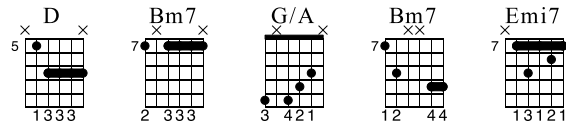

People Get Ready

traditional

Standard tuning

Moderate ♩ = 90

S-Gt

1 **D** **Bm7** **G/A** **D** **D** **Bm7**

f

T	7	X	7	X	3	3	7	7	X	7	X
A	7	X	7	X	4	4	7	7	X	7	X
B	5	X	7	X	5	5	5	7-9	7	9-7	5
			7								7

4 **G** **D** **D** **Bm7** **D**

T	7	9	7	X	7	X	7	X	10	12	10	X
A	7-9	7	9	X	7	X	7	X				X
B	7	10	5	X	5	X	7	X				X

7 **Bm7** **Emi7** **G/A** **D**

T	10	7	8	3	3	7
A	10	8	7	4	4	7
B	9	9	7	5	5	7
	7		7	5	5	5