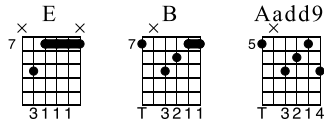

Yellow Leadbetter

Pearl Jam

Standard tuning

Moderate ♩ = 65

1 E

S-Gt

f

TAB 0 9 11 9 X X 9 11 9 11 9

2 B

f

TAB 7 9 7 8 7 9 8 9 7 9 8 9 7 5 6 7 7 5 6 7 5 5 X 5 7

4 E

f

TAB 0 12 9 12 9 11 9

5 E

f