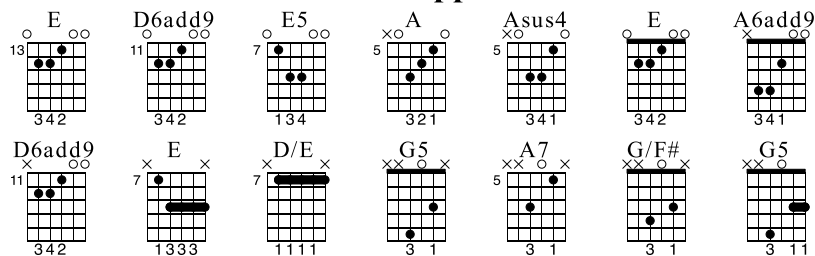

Ramble On

Led Zeppelin

Standard tuning

Moderate ♩ = 100

intro/verse riff :
E D6add9 E5

S-Gt

f

TAB

0	0	0	0	0	0	0	0	0	0
0	0	0	0	0	0	0	0	0	0
13	13	13	13	13	11	9	9	9	9
14	14	14	14	14	12	9	9	9	9
14	14	14	14	14	12	7	7	7	7
0	0	0	0	0	0	0	0	0	0

A Asus4

TAB

0	0	0	0	0	0	0	0	0	0
5	5	5	5	5	5	5	5	5	5
6	7	7	7	7	7	6	6	6	6
7	7	7	7	7	7	7	7	7	7
0	0	0	0	0	0	0	0	0	0

pre chorus :
E A6add9 D6add9 A Asus4 A

TAB

0	0	0	0	0	0	0	0	0	0
1	1	1	1	1	2	11	5	5	5
2	2	2	2	2	4	12	6	6	6
2	2	2	2	2	4	12	7	7	7
0	0	0	0	0	0	0	0	0	0

chorus :

E D/E E G5 A7 G5 G/F# G5 G5

5 6

T
A
B

9 9 9 7 9
9 9 9 7 9
7 7 7 7 7

3 5 5 5 5 3 3 3 3 3 3 3 3 3 3
5 7 7 7 7 5 5 5 5 4 4 4 5 5

4x

4x