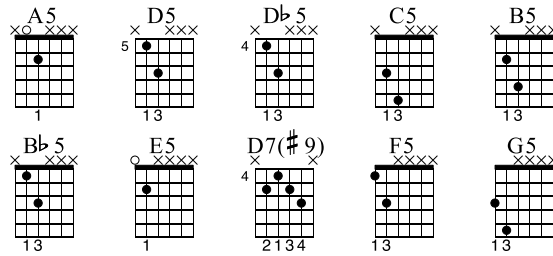

# Custard Pie

Led Zeppelin

Standard tuning

Moderate ♩ = 95

vamp :  
A5

S-Gt

*f*

4x

4x

2

3

4

5

4

5

E5 D7(#9) F5 G5

6 7

T  
A  
B

2 0          6 5 4 5          (6) (5) (4) (5)          3 1          5 3

*Da Capo*

A5 A5

8 9

T  
A  
B

2 0 2 0 2 0 4 0 4 0 4 0 5 0          2 2          2 2          2 0 2 0 2 0 4 0 4 0 4 0 5 0          2 2          2 2          3