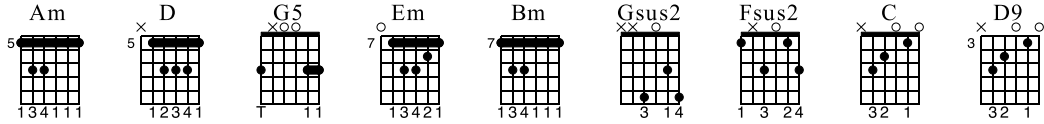

Hendrix Style "Chord Moves"

Standard tuning

Moderate ♩ = 80

S-Gt

1 Am or D *f* 2 G5 *p*

3 Em *f* 4 Bm *f*

5 Ami 6 Gsus2 Fsus2

7 C D9