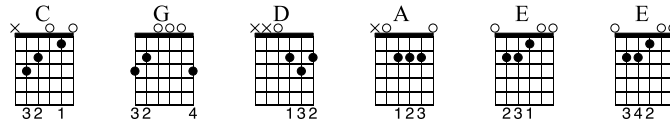

Hey Joe

Hendrix

Standard tuning

Moderate $\text{♩} = 65$

Phase #1 :

C G D A E

S-Gt

f

TAB

Phase #2 :

C G D A

TAB

E E

TAB

Bonus (bassline) :

TAB