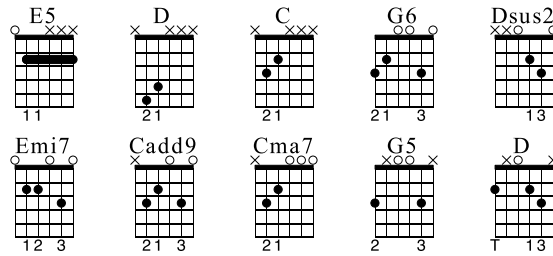

Blood Bank

Bon Iver

Standard tuning

Moderate ♩ = 120

Intro :

1 E5 2 D 3 C

S-Gt

TAB

T	2	2	2	2	2	2	4	4	4	4	4	4	3	3	3	3	3	3
A	2	2	2	2	2	2	4	4	4	4	4	4	3	3	3	3	3	3
B	0	0	0	0	0	0	5	5	5	5	5	5	3	3	3	3	3	3

Verse :

4 E5 5 D 6 D

TAB

T	2	2	2	2	2	2	2	2	2	2	2	2	4	4	4	4	4	4
A	3	3	3	3	3	3	2	2	2	2	2	2	4	4	4	4	4	4
B	3	3	3	3	3	3	0	0	0	0	0	0	5	5	5	5	5	5

G6 Dsus2

TAB

Emi7

TAB

Cadd9 Cma7 E5

TAB

"That secret that you know.."

D G5 D G5

TAB

fade, repeat from verse

Da Capo

D E5 Cadd9

TAB