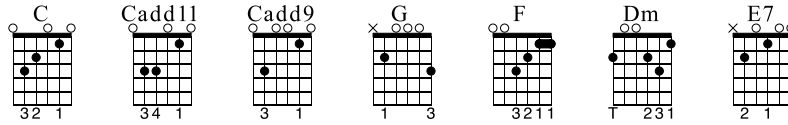

It's All Over Now Baby Blue

Bob Dylan
(strumming PDF)

CADGBE
⑥=C

Moderate ♩ = 120

C strumming pattern :

C Cadd11 C Cadd9 C Cadd11 C

S-Gt

1

f

Capo. fret 2

TAB

chord strumming pattern :

Cadd9 C Cadd11 C G F other chords used : F

3 4 5 6

TAB

Dm E7