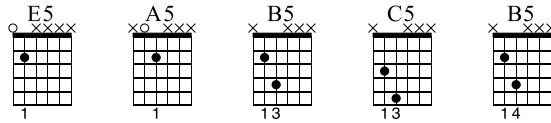

Blues Shuffle In E

www.walkerguitar.com

Standard tuning

♩ = 120

S-Gt

1 E5

2

3 E5

f

TAB

2-2-4-4-2-2-4-4 | 2-2-4-4-2-2-4-4 | 2-2-4-4-2-2-4-4

0-0-0-0-0-0-0-0 | 0-0-0-0-0-0-0-0 | 0-0-0-0-0-0-0-0

4

5 A5

6

TAB

2-2-4-4-2-2-4-4 | 2-2-4-4-2-2-4-4 | 2-2-4-4-2-2-4-4

0-0-0-0-0-0-0-0 | 0-0-0-0-0-0-0-0 | 0-0-0-0-0-0-0-0

7 E5

8

9 B5

TAB

2-2-4-4-2-2-4-4 | 2-2-4-4-2-2-4-4 | 4-4-6-6-4-4-6-6

0-0-0-0-0-0-0-0 | 0-0-0-0-0-0-0-0 | 2-2-2-2-2-2-2-2