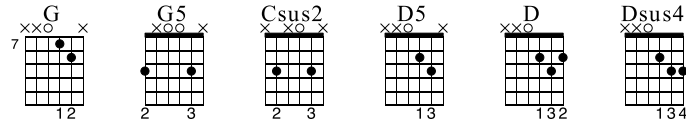

You Shook Me All Night Long

ACDC

Standard tuning

Moderate ♩ = 120

intro :
G

S-Gt

f

D5

T	8	10	(10)	8	8	7	8	7	7	3	3
A	7	7	(7)			7				2	2
B	0	0	(0)						0	0	0

T	(3)	8	10	(10)	8	8	7	8	7	7	3
A	(2)	7	7	(7)			7			7	2
B	(0)	0	0	(0)						0	0

verse :
G5 Csus2 G5 G5 D5 G5

T	(3)	3	(3)	3	3	3	3	3	3	3	3
A	(2)	0	(0)	0	0	0	0	0	2	0	0
B	(0)	0	0	0	0	0	0	0	0	0	0